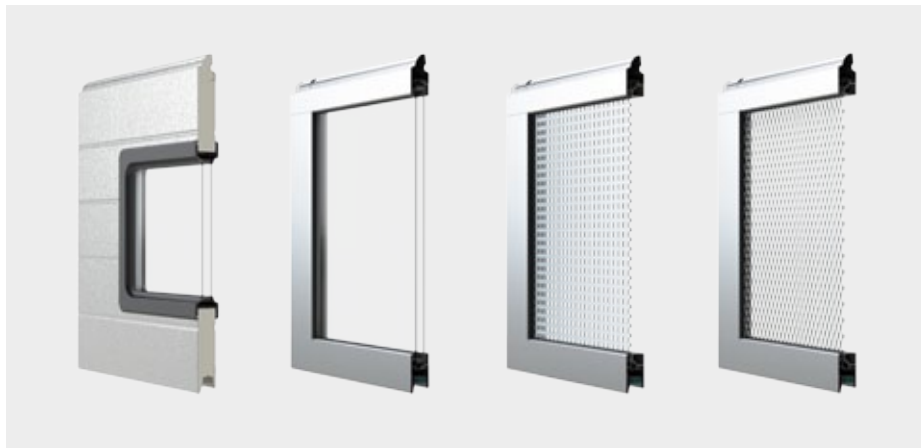

Jednotlivé segmenty brán majú hrúbku 40 mm a sú vyplnené polyuretánovou penou. Do objektov, ktoré sú náročné na dostatočnú tepelnú izoláciu, odporúčame našu najteplejšiu bránu KRISPOL K2 IS 60. Je zhotovená z hladkých panelov s hrúbkou 60 mm a je vybavená prepracovaným systémom obvodového tesnenia – dve tesnenia na spodnom paneli a dvojité tesnenie na bokoch. Okrem brán z ocele v našej ponuke nájdete aj hliníkové brány K2 IA a K2 IP. Brána K2 IA s úzkymi lisovanými prvkami má rovnaký vzhľad ako rovnaká brána z ocele K2 IS, avšak je podstatne ľahšia a je odolnejšie voči korózii. Zaujímavou alternatívou celých brán sú presklené brány K2 IP, ktoré sa vyznačujú moderným vzhľadom a, navyše, presvetľujú vnútorné priestory budov.

**PLÁŠTE SEKCIONÁLNYCH BRÁN (zľava):**  
plášť K2 IS/K2 IA, plášť K2 IM, plášť K2 IS 60, plášť K2 IP

**SEKCIONÁLNA BRÁNA K2 IA**  
hliníková s preskleným plášťom

**SEKCIONÁLNA BRÁNA K2 IM**  
oceľová, presklená, s mikroprofilmi

# ŠPECIÁLNE SEGMENTY

Zaujímavým riešením môžu byť, v prípade oceľových brán, plášte s okennou výplňou alebo presklené hliníkové segmenty. Segmenty sú vybavené jednoduchým alebo dvojitým zasklením, ktoré je zhotovené z trvácneho plastu, odolného voči mechanickému poškodeniu. Brány tak predstavujú zaujímavý architektonický prvok. Presklené brány sa môžu využiť aj ako výstavný priestor alebo na oddelenie priestorov v objekte, ak sú vyplnené matným, dymovým alebo mliečnym sklom.