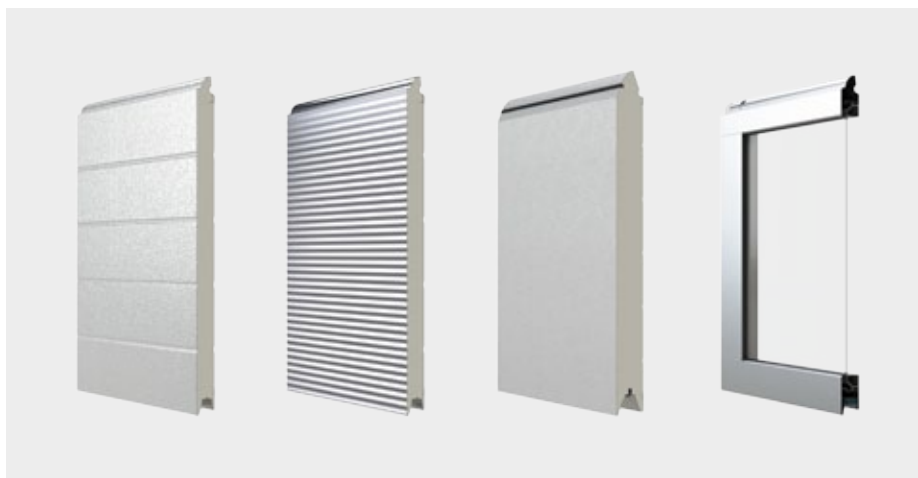

Jednotlivé segmenty brán majú hrúbku 40 mm a sú vyplnené polyuretánovou penou. Do objektov, ktoré sú náročné na dostatočnú tepelnú izoláciu, odporúčame našu najteplejšiu bránu KRISPOL K2 IS 60. Je zhotovená z hladkých panelov s hrúbkou 60 mm a je vybavená prepracovaným systémom obvodového tesnenia – dve tesnenia na spodnom paneli a dvojité tesnenie na bokoch. Okrem brán z ocele v našej ponuke nájdete aj hliníkové brány K2 IA a K2 IP. Brána K2 IA s úzkymi lisovanými prvkami má rovnaký vzhľad ako rovnaká brána z ocele K2 IS, avšak je podstatne ľahšia a je odolnejšie voči korózii. Zaujímavou alternatívou celých brán sú presklené brány K2 IP, ktoré sa vyznačujú moderným vzhľadom a, navyše, presvetľujú vnútorné priestory budov.